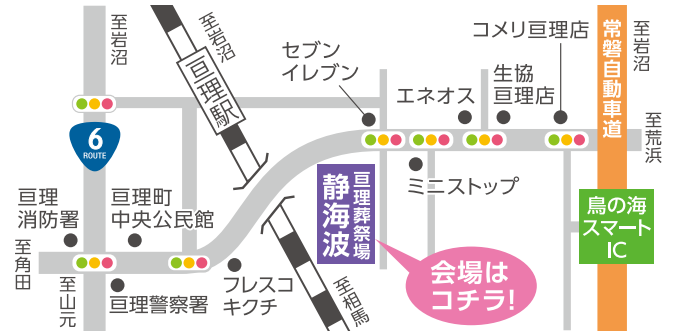

# 静海波

せい かい は

2023.6.11 **雨天決行** SUN

10:00 ~ 14:00

**入場無料**

ホールにて開催!

松和産業(株) 葬儀会葬礼品  
アウトレット販売あります

お問い合わせ

巨理斎場

せい かい は  
静海波

〒989-2351 巨理郡巨理町字下茨田168-1

主催:有限会社やまと屋

駐車場完備

会場

巨理斎場  
静海波

**0120-141-870**

チラシをお持ちの方だけの  
お楽しみ!

マルシェ in 静海波

第3回  
特別企画

当日  
のみ  
限定

## スタンプラリー

お買い物などでスタンプを集めよう!

3つの  
お店で  
スタンプが  
集まったら  
数量  
限定  
素敵なプレゼント!

※詳しい参加方法につきましては裏面をご確認ください

プレゼント  
GET!!

おかげさまで  
第3回

物販  
物販  
食

Marche in Seikaiha